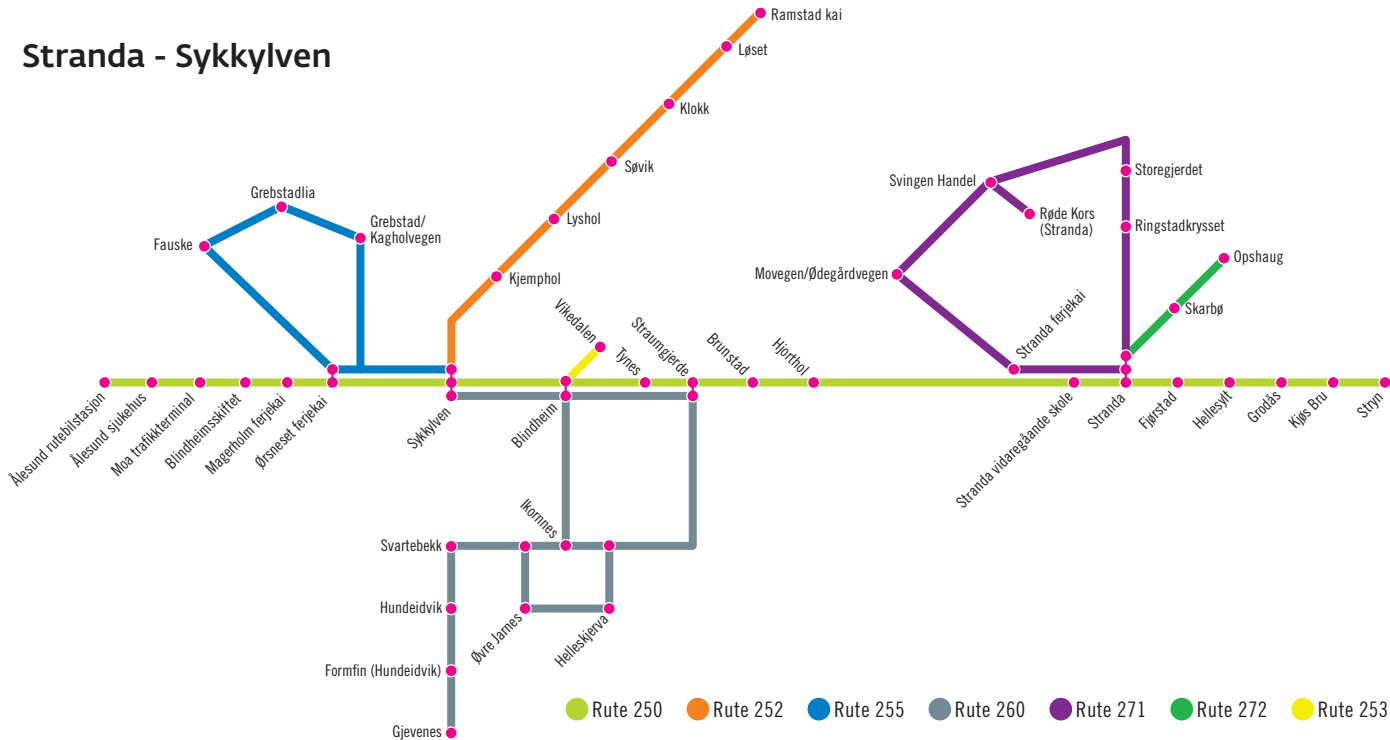

FRAM Ekspress-rutene 101/100

● Rute 101 ● Rute 100

Stranda - Sykkylven

Ørsta og Volda (ruter til og frå)

Vanylven

- Rute 390
- Rute 391
- Rute 393
- Rute 394
- Rute 395
- Rute 396

Ytre Søre Sunnmøre