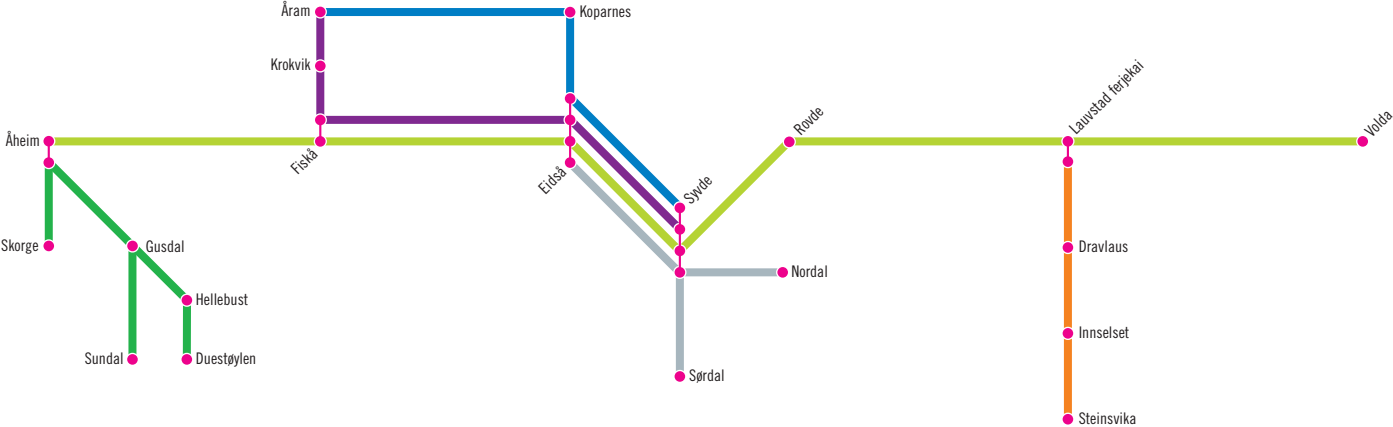

FRAM Ekspress-rutene 101/100

● Rute 101 ● Rute 100

Stranda - Sykkylven

Ørsta og Volda (ruter til og frå)

Vanylven

- Rute 390
- Rute 391
- Rute 393
- Rute 394
- Rute 395
- Rute 396

Ytre Søre Sunnmøre