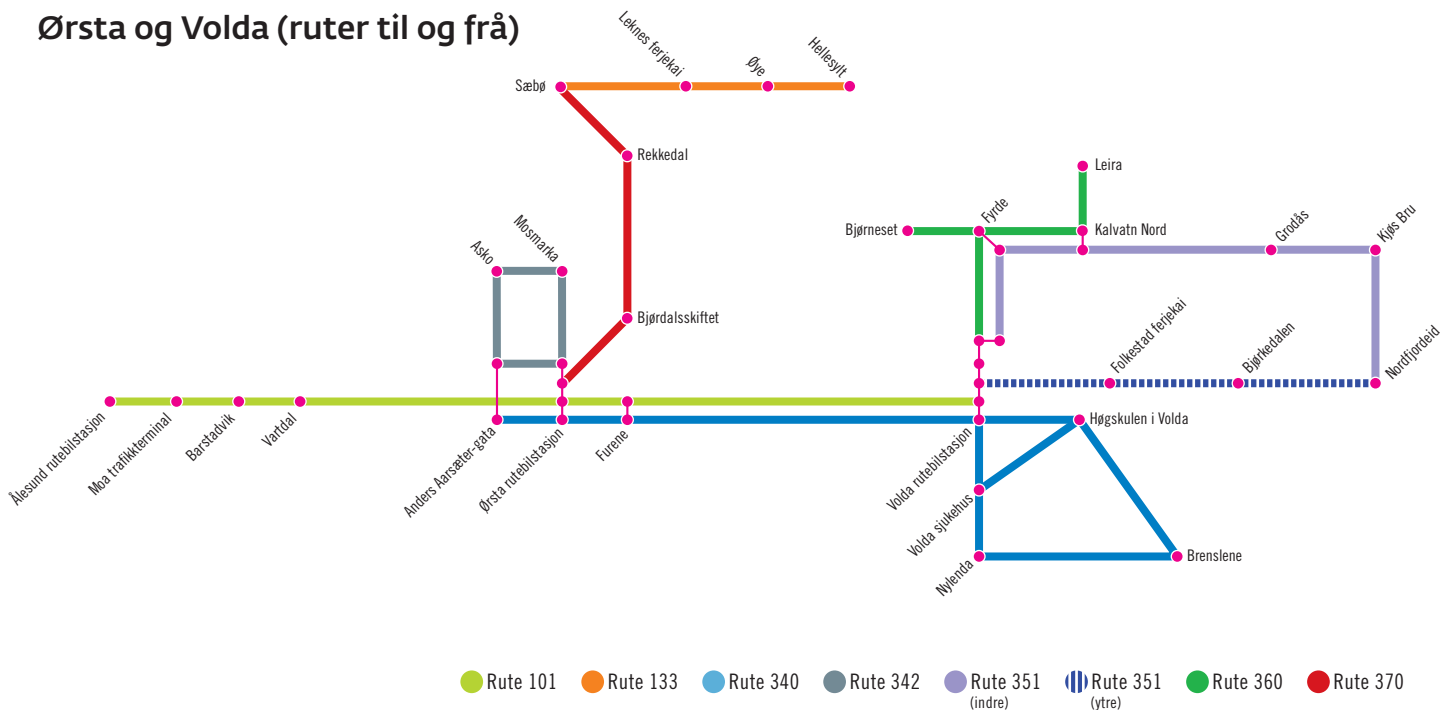

FRAM Ekspress-rutene 101/100

● Rute 101 ● Rute 100

Stranda - Sykkylven

Ørsta og Volda (ruter til og frå)

Vanylven

- Rute 390
- Rute 391
- Rute 393
- Rute 394
- Rute 395
- Rute 396

Ytre Søre Sunnmøre