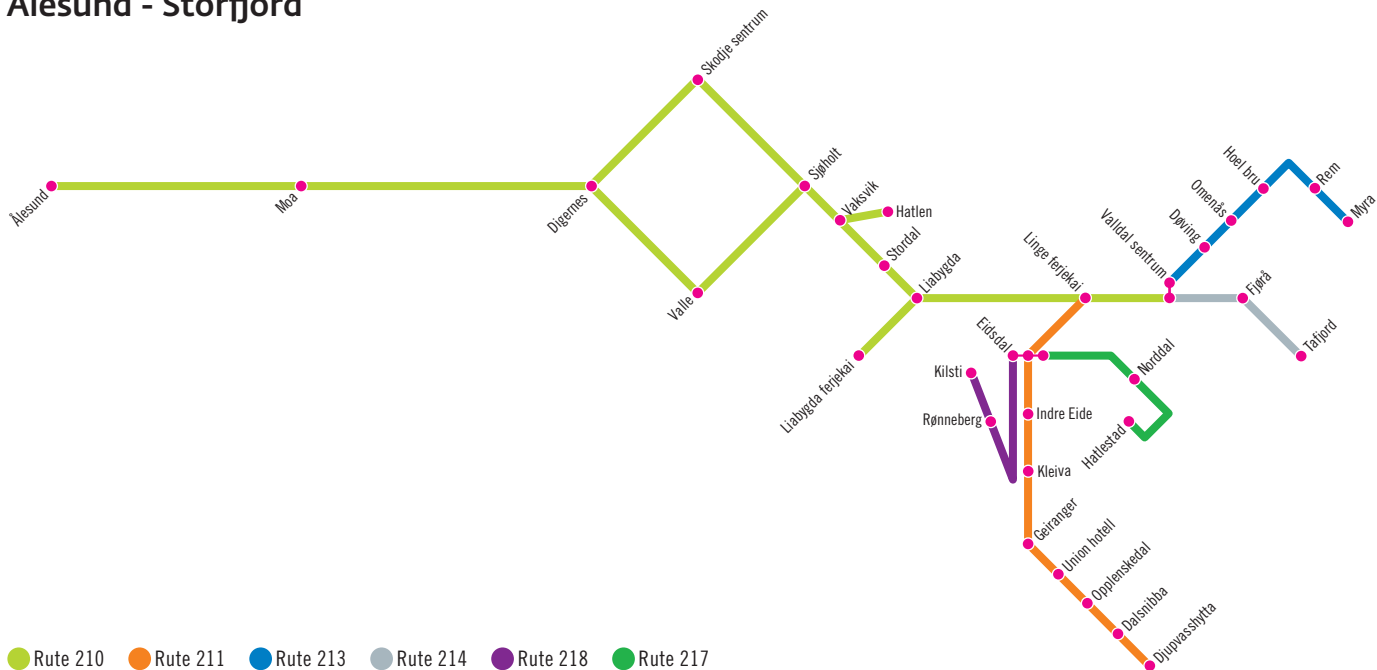

# FRAM Ekspress-rutene 100/101 og 681

● Rute 100   ● Rute 101   ● Rute 681

# Ålesund - Storfjord

# Nordre Sunnmøre