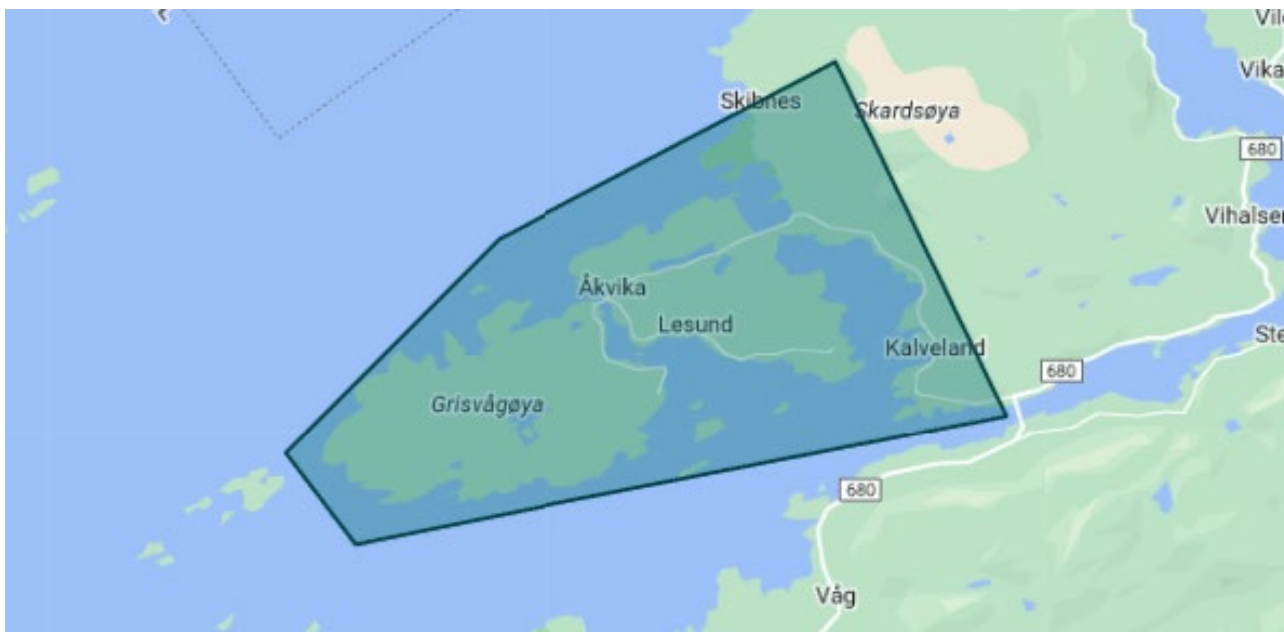

Køyreområde

Bestillingstransporten er tilgjengeleg for deg som skal *til Aure sentrum* frå ei adresse i det området som er vist i kartet, eller *frå Aure sentrum* til ei adresse i dette området.