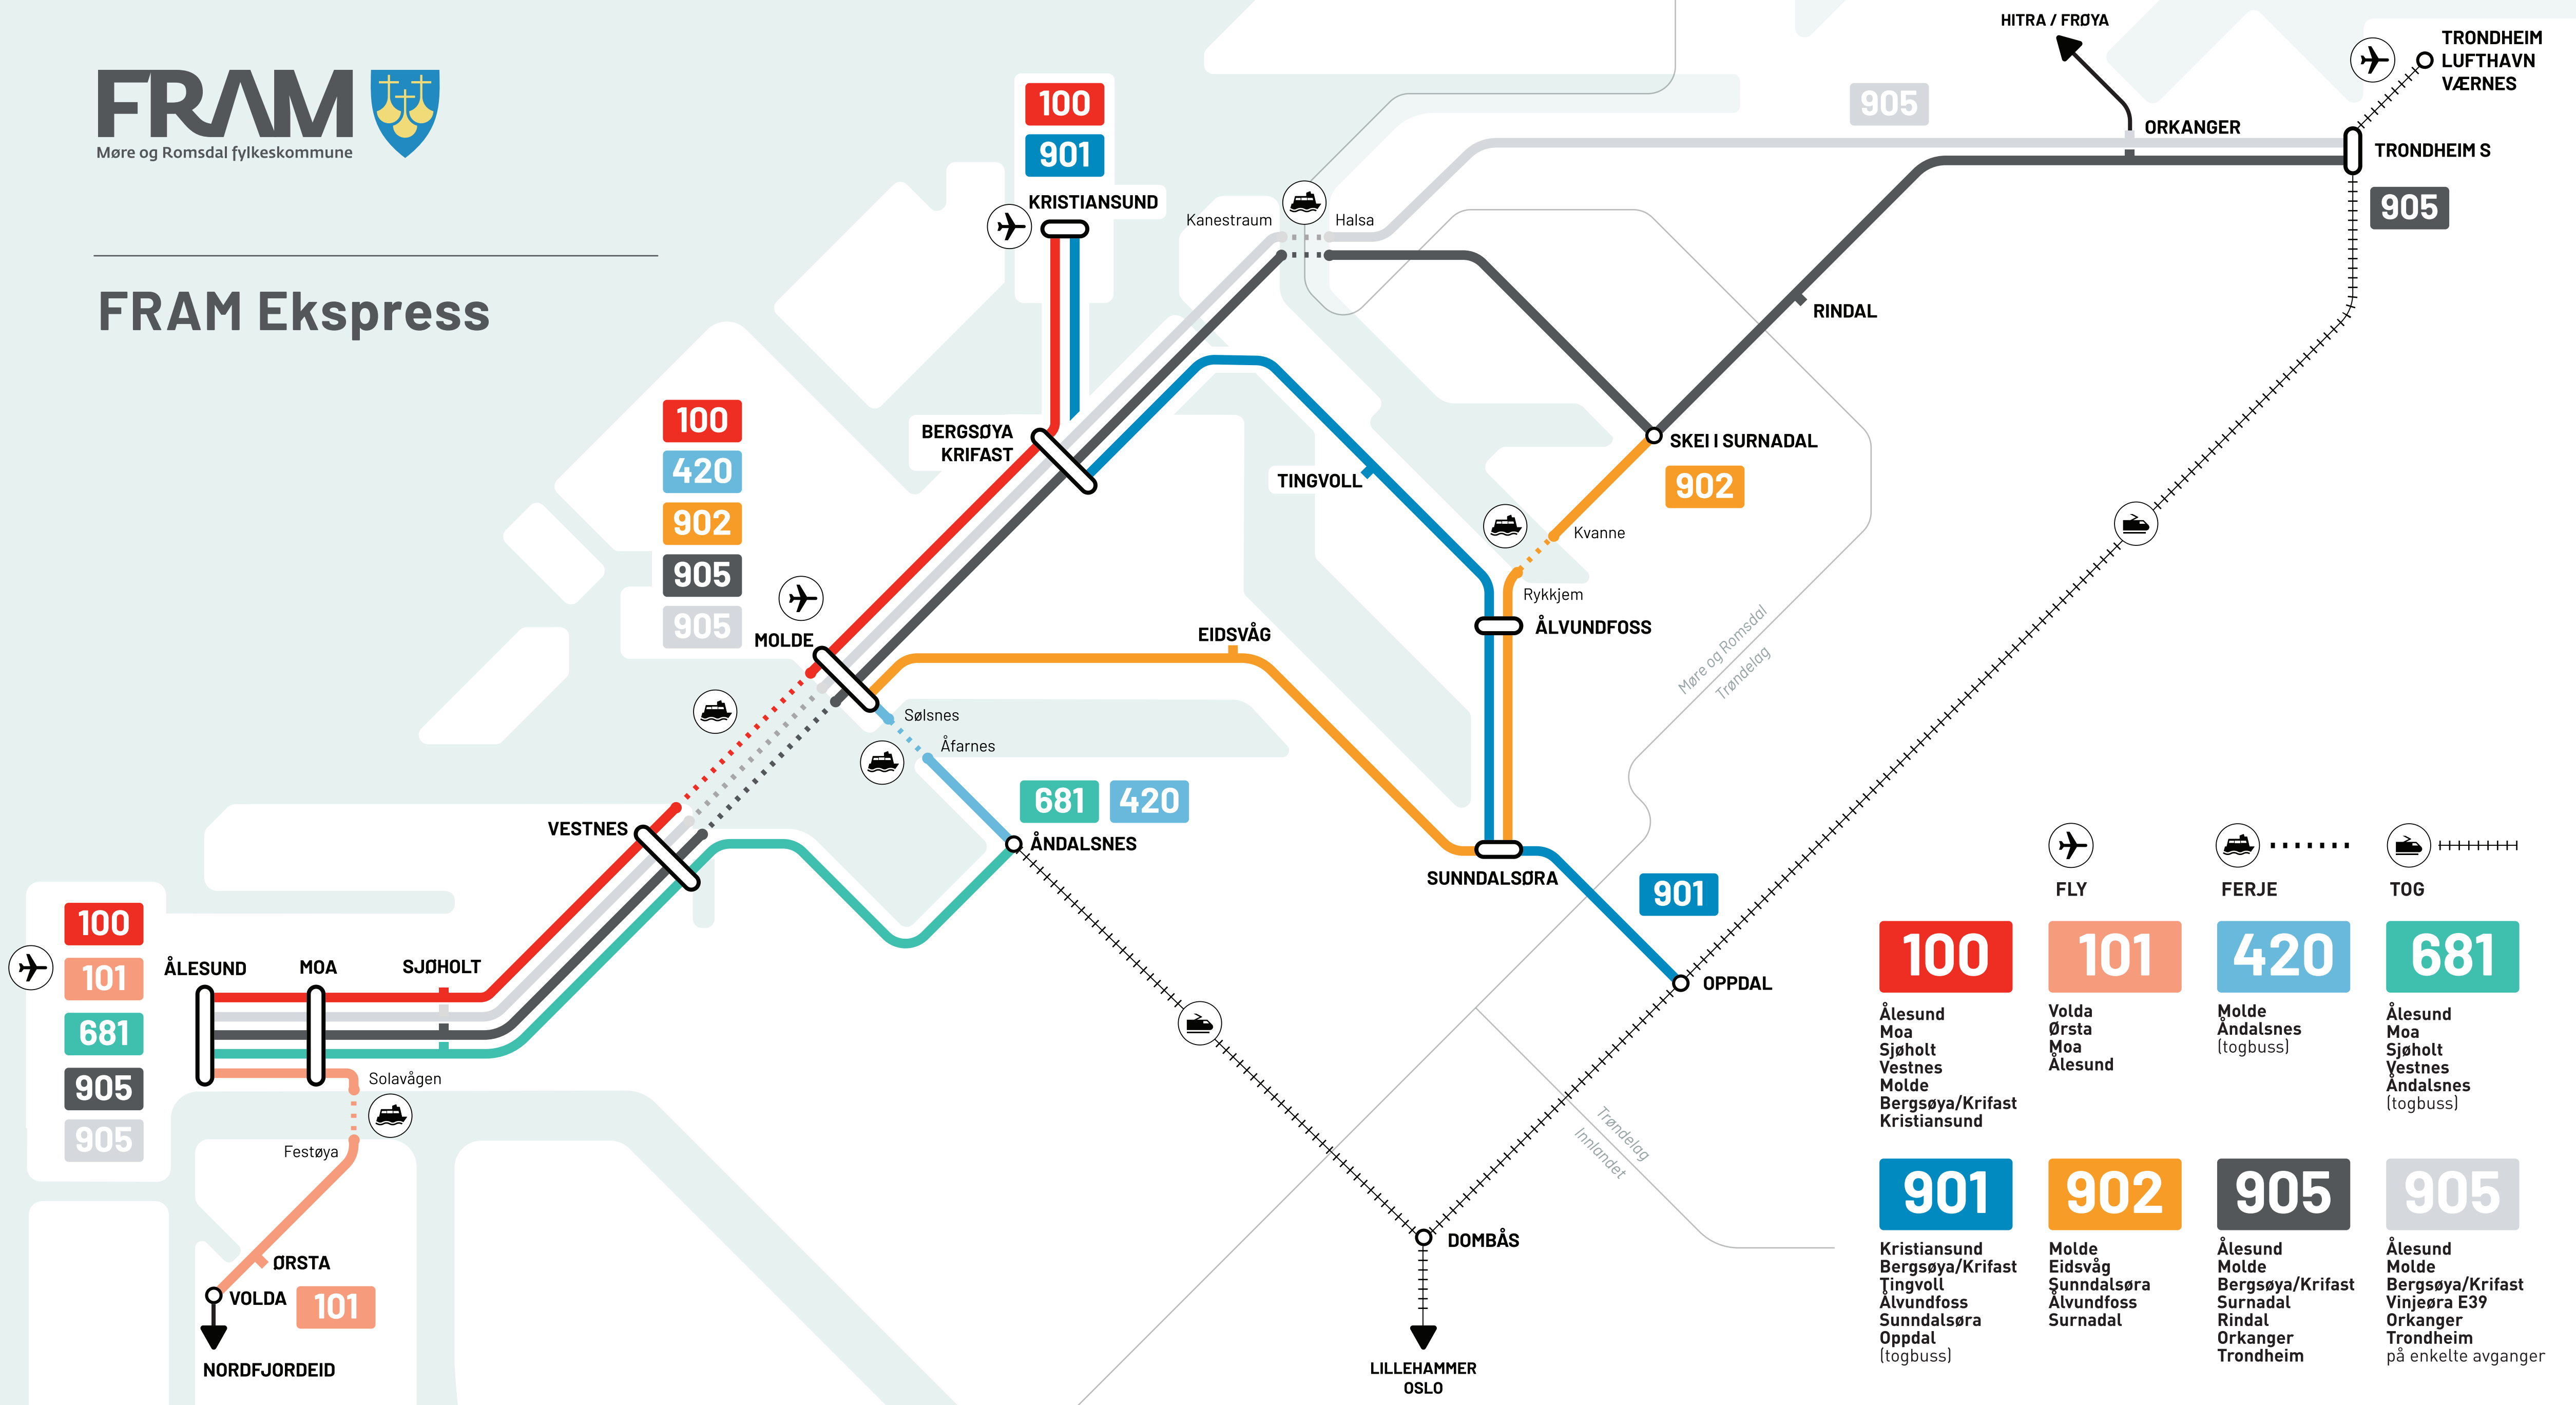

FRAM Ekspress

FLY
 FERJE
 TOG

100
Ålesund
Moa
Sjøholt
Vestnes
Molde
Bergsøya/Krifast
Kristiansund

101
Volda
Ørsta
Moa
Ålesund

420
Molde
Åndalsnes
(togbuss)

681
Ålesund
Moa
Sjøholt
Vestnes
Åndalsnes
(togbuss)

901
Kristiansund
Bergsøya/Krifast
Tingvoll
Ålvundfoss
Sunnalsøra
Oppdal
(togbuss)

902
Molde
Eidsvåg
Sunnalsøra
Ålvundfoss
Sunnadal

905
Ålesund
Molde
Bergsøya/Krifast
Sunnadal
Rindal
Orkanger
Trondheim

905
Ålesund
Molde
Bergsøya/Krifast
Vinjeøra E39
Orkanger
Trondheim
på enkelte avganger