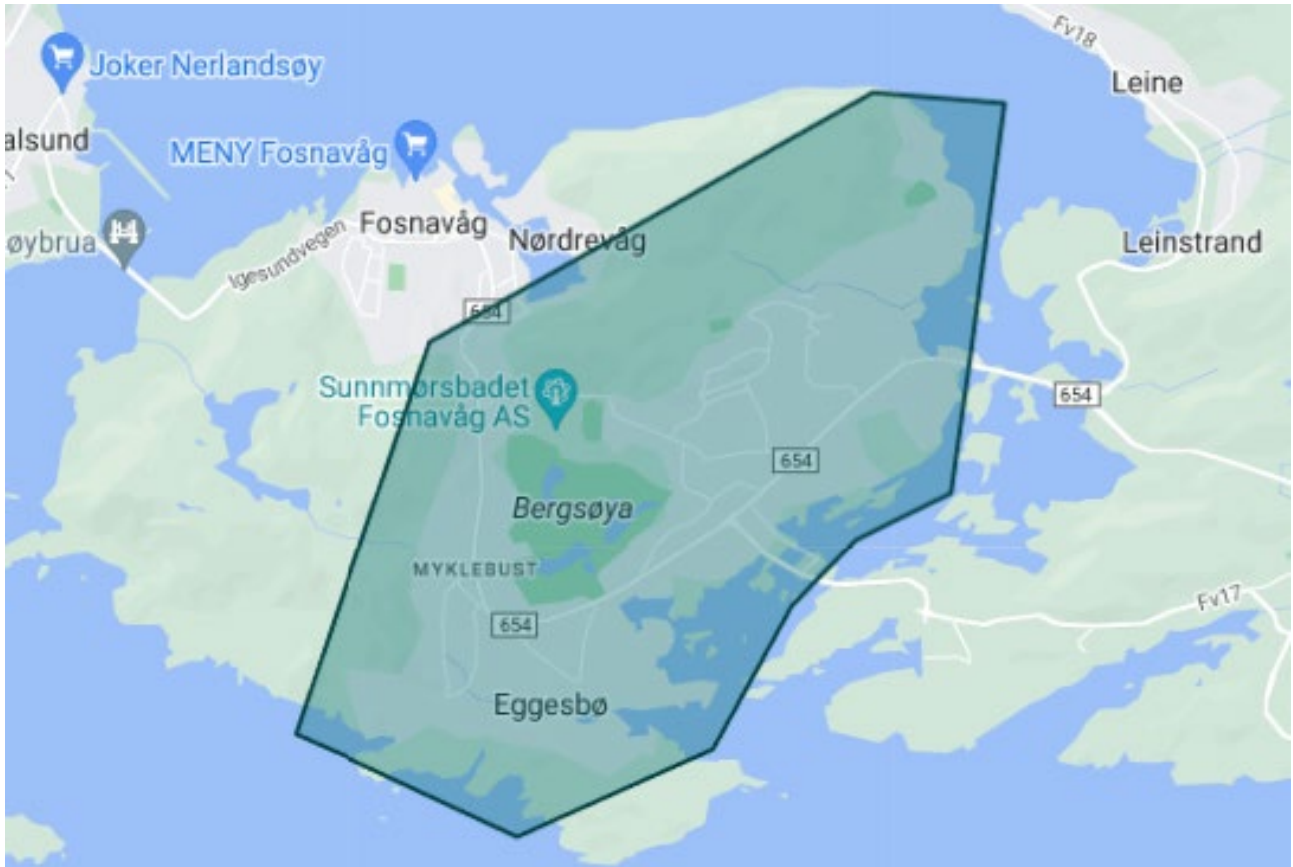

Køyreområde

Bestillingstransporten er tilgjengelig for deg som skal *til eller mot Fosnavåg* fra ei adresse i det området som er vist i kartet, eller *frå Fosnavåg* til ei adresse i dette området.

Fosnavåg-Myrvåg-Leikong

Transport frå Fosnavåg terminal til heimeadresser i definert område. Vil du bli plukka opp på ei anna adresse innan definert område, skriv du det i feltet «Din kommentar» når du bestiller eller seier frå til kundesenteret viss du bestiller per telefon.

Dag	Avreise	Bestillingsfrist	Korrespondanse
Laurdag*	00.30	23.00 same dag	Ingen busskorrespondanse.
Søndag*	00.30	23.00 same dag	Ingen busskorrespondanse.

* Natt/Trygt Heim: transport frå ungdomsklubben i Fosnavåg til heimeadresse i definert område. Primært meint for ungdom.

Køyreområde

Bestillingstransporten er tilgjengeleg for deg som skal *til eller mot Fosnavåg* frå ei adresse i det området som er vist i kartet, eller *frå Fosnavåg* til ei adresse i dette området.