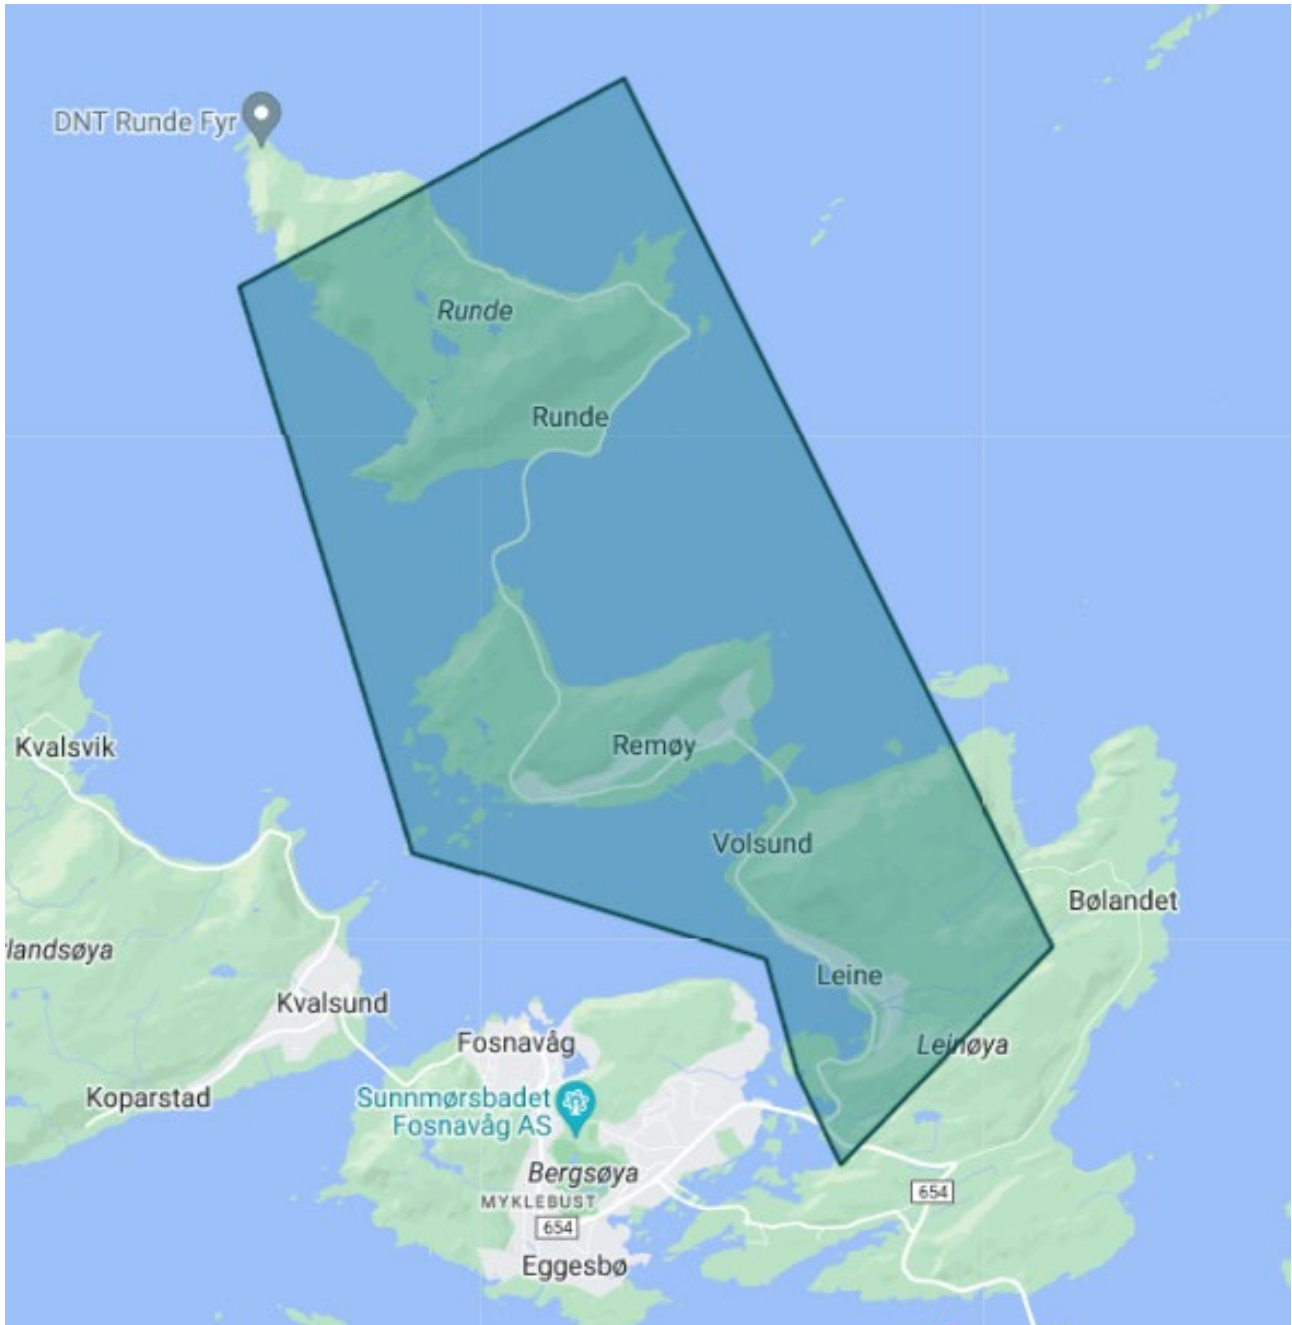

Tilbødet i Herøy

Runde-Remøy-Fosnavåg

Henting på heimeadresse i definert område med transport til Nerøykrysset eller Fosnavåg terminal. Skal du av på andre adresser, skriv du det i feltet «Din kommentar» når du bestiller eller seier frå til kundesenteret viss du bestiller per telefon.

Du skal vere framme i Fosnavåg seinast på tidspunktet som er oppgitt under «Ankomst før». Hentetidspunktet kan variere, avhengig av kor mange som skal reise og kor dei skal reise frå. Du vil få sms om kor tid du blir henta.

Dag	Ankomst før	Bestillingsfrist	Korrespondanse
Måndag-fredag	19.50	17.00 same dag	Buss frå Fosnavåg 19.55 til Hareid.
Måndag-fredag	21:50	19.00 same dag	Buss frå Fosnavåg 21.55 til Hareid.
Måndag-fredag	23:00	20.50 same dag	Ingen busskorrespondanse.

Fosnavåg-Remøy-Runde

Transport frå Fosnavåg terminal til heimeadresser i definert område. Vil du bli plukka opp på ei anna adresse innan definert område, skriv du det i feltet «Din kommentar» når du bestiller eller seier frå til kundesenteret viss du bestiller per telefon.

Dag	Avreise	Bestillingsfrist	Korrespondanse
Måndag-fredag	19.05	18.05 same dag	Buss frå Hareid. I Fosnavåg 19.00.
Måndag-fredag	20.05	19.05 same dag	Buss frå Hareid. I Fosnavåg 19.55.*
Måndag-fredag	22.00	21.00 same dag	Buss frå Hareid. I Fosnavåg 21.55.
Laurdag**	00.30	23.00 same dag	Ingen busskorrespondanse.
Søndag**	00.30	23.00 same dag	Ingen busskorrespondanse.

* Denne bussen køyrer ikkje i skolens sommarferie.

** Natt/Trygt Heim: transport primært for ungdom frå ungdomsklubben i Fosnavåg til heimeadresse i definert område.

Køyreområde

Bestillingstransporten er tilgjengelig for deg som skal *til eller mot Fosnavåg* fra ei adresse i det området som er vist i kartet, eller *frå Fosnavåg* til ei adresse i dette området.