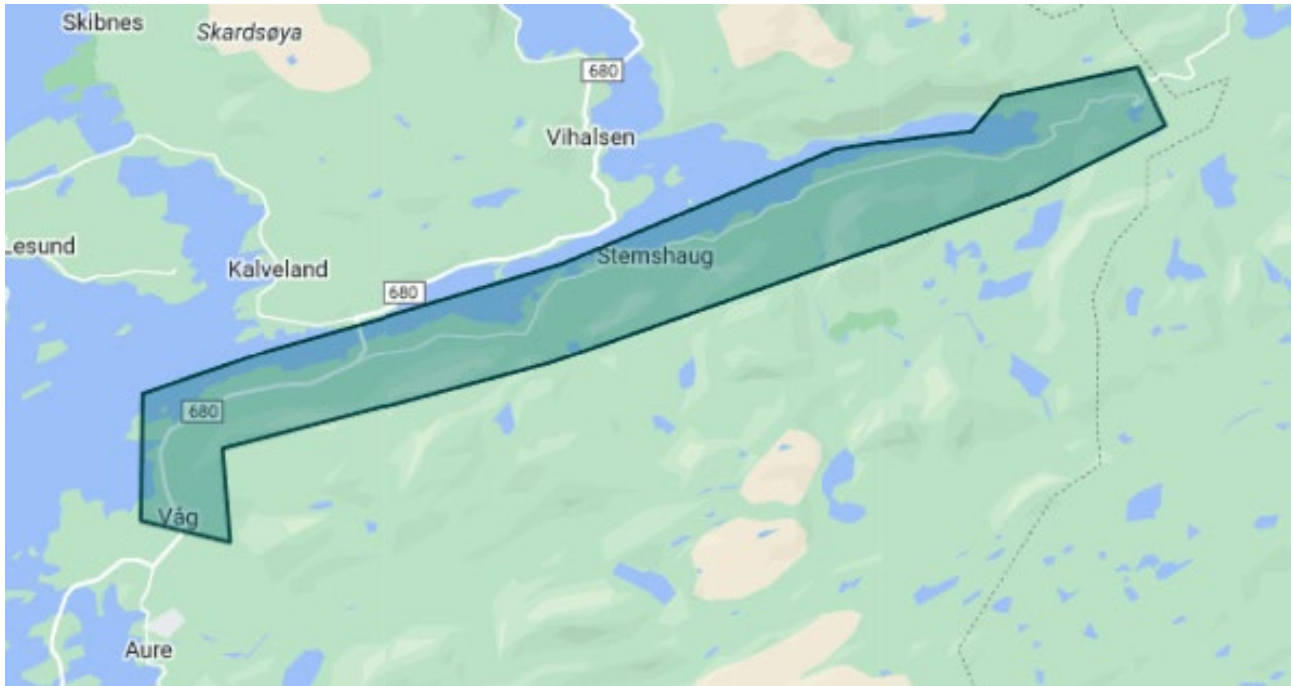

Køyreområde

Bestillingstransporten er tilgjengelig for deg som skal *til Aure sentrum* frå ei adresse i det området som er vist i kartet, eller *frå Aure sentrum* til ei adresse i dette området.