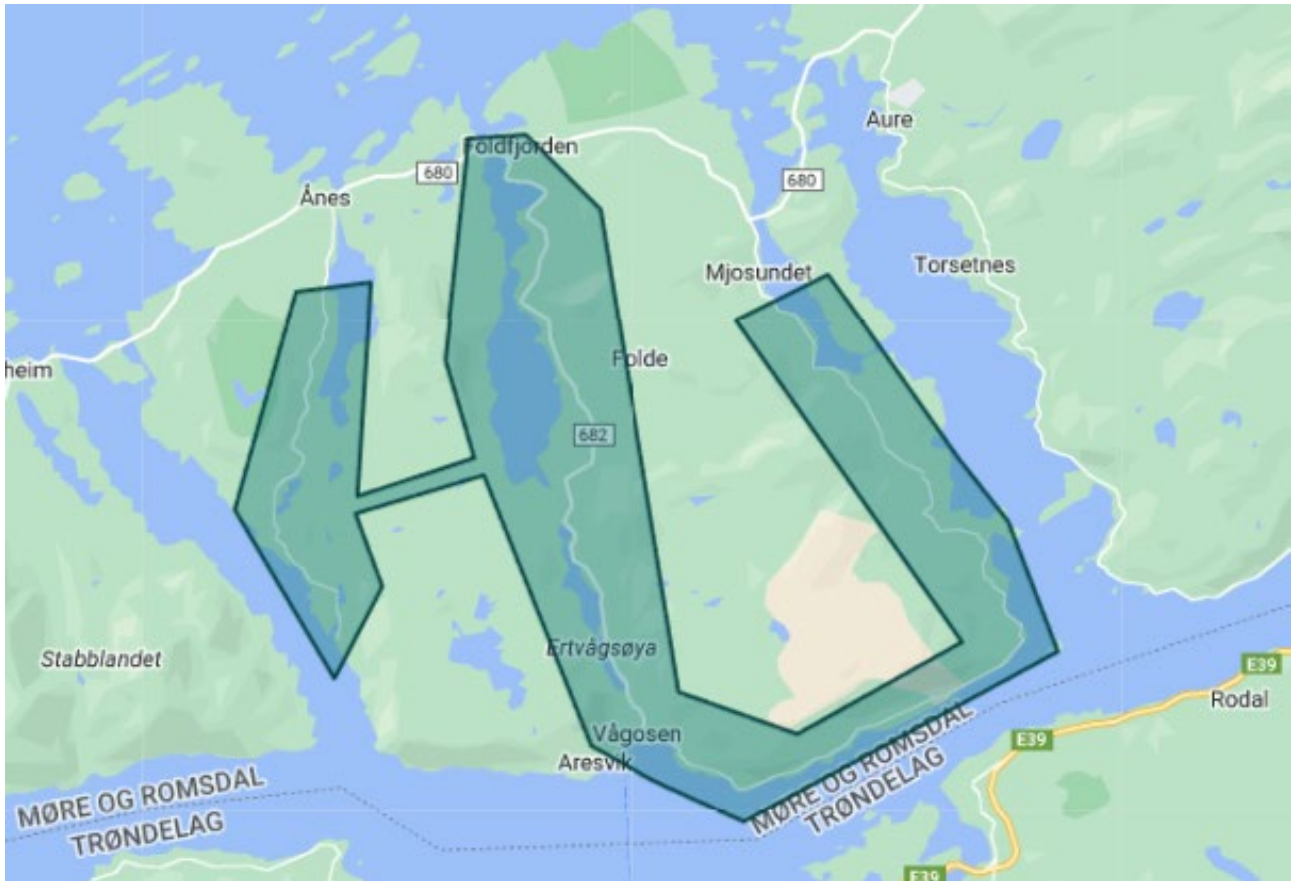

Tilbodet i Aure

Mjosundet – Ertvågøya – Foldfjorden – Aure

Henting på heimeadresse i definert område med transport til Foldfjorden eller Aure.

Dag	Ankomst før	Bestillingsfrist på nett	Bestillingsfrist på telefon	Korrespondanse med buss
Måndag-fredag	Foldfjorden 07.50 Aure 08.00	19.00 dagen før	15.30 dagen før, for tur mandag: 15.30 fredag	Buss frå Foldfjorden 07.55 (07.45 frå Aure) mot Tømmervåg
Tysdag	10.10	19.00 dagen før	15.30 dagen før	Ingen spesifikk

Måndag til fredag morgon går transporten til Foldfjorden for korrespondanse med buss mot Tømmervåg og deretter vidare til Aure. Tysdag går transporten berre til Aure. Du skal vere framme på dei tidspunkta som er oppgitt under «Ankomst før». Hentetidspunktet er avhengig av kor mange som skal reise og kor dei skal reise frå. Du vil få sms om kor tid du blir henta.

Aure – Foldfjorden – Ertvågøya – Mjosundet

Transport frå Aure sentrum til heimeadresser i definert område.

Dag	Avreise	Bestillingsfrist på nett	Bestillingsfrist på telefon	Korrespondanse med buss
Tysdag	12.00	10.00 same dag	10.00 same dag	Ingen spesifikk
Måndag-fredag	17.50	15.50 same dag	15.30 same dag	Buss frå Kristiansund 15.55 (på Aure 17.45)

Køyreområde

Bestillingstransporten er tilgjengelig for deg som skal *til Aure sentrum* frå ei adresse i det området som er vist i kartet, eller *frå Aure sentrum* til ei adresse i dette området.