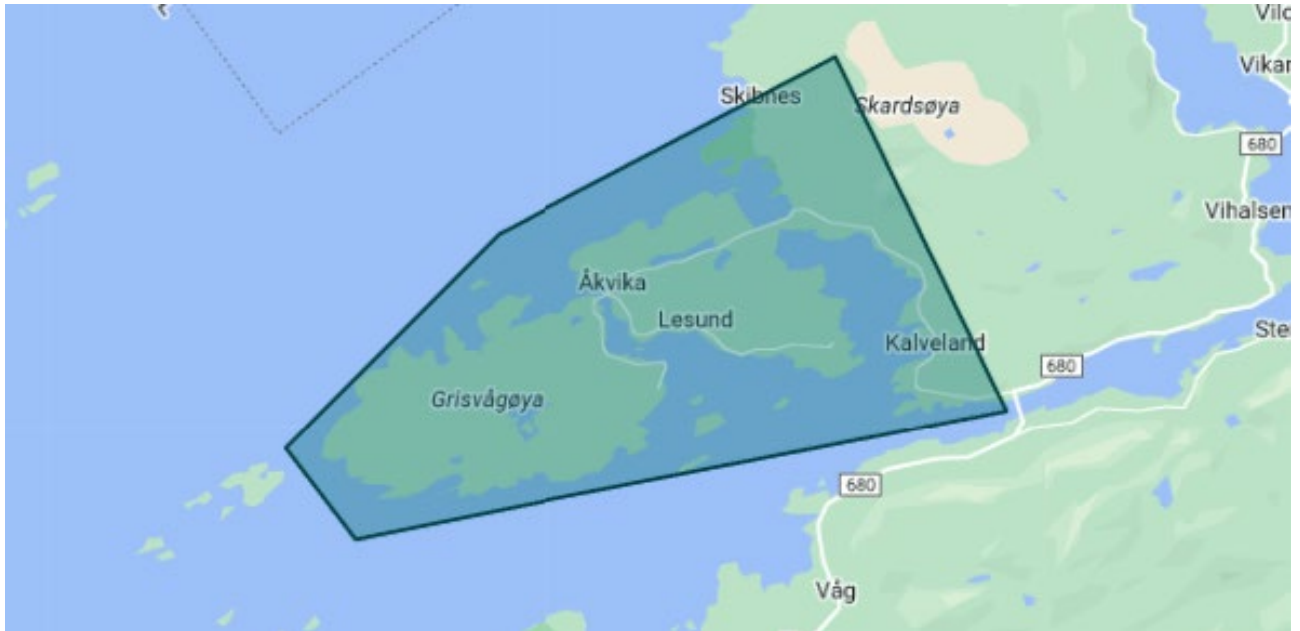

Køyreområde

Bestillingstransporten er tilgjengelig for deg som skal *til Aure sentrum* frå ei adresse i det området som er vist i kartet, eller *frå Aure sentrum* til ei adresse i dette området.