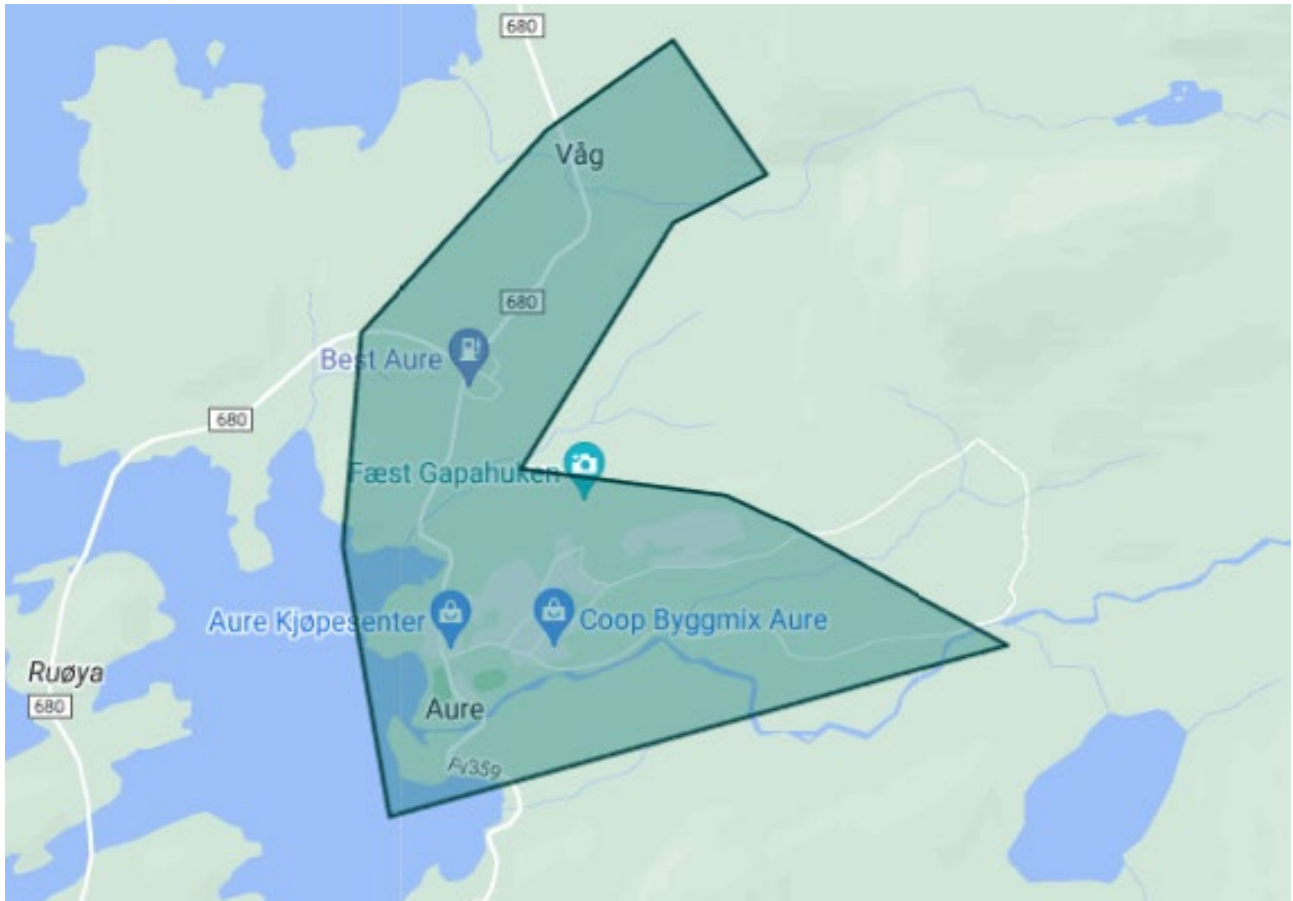

## Køyreområde

Bestillingstransporten er tilgjengelig for deg som skal *til Aure sentrum* frå ei adresse i det området som er vist i kartet, eller *frå Aure sentrum* til ei adresse i dette området.