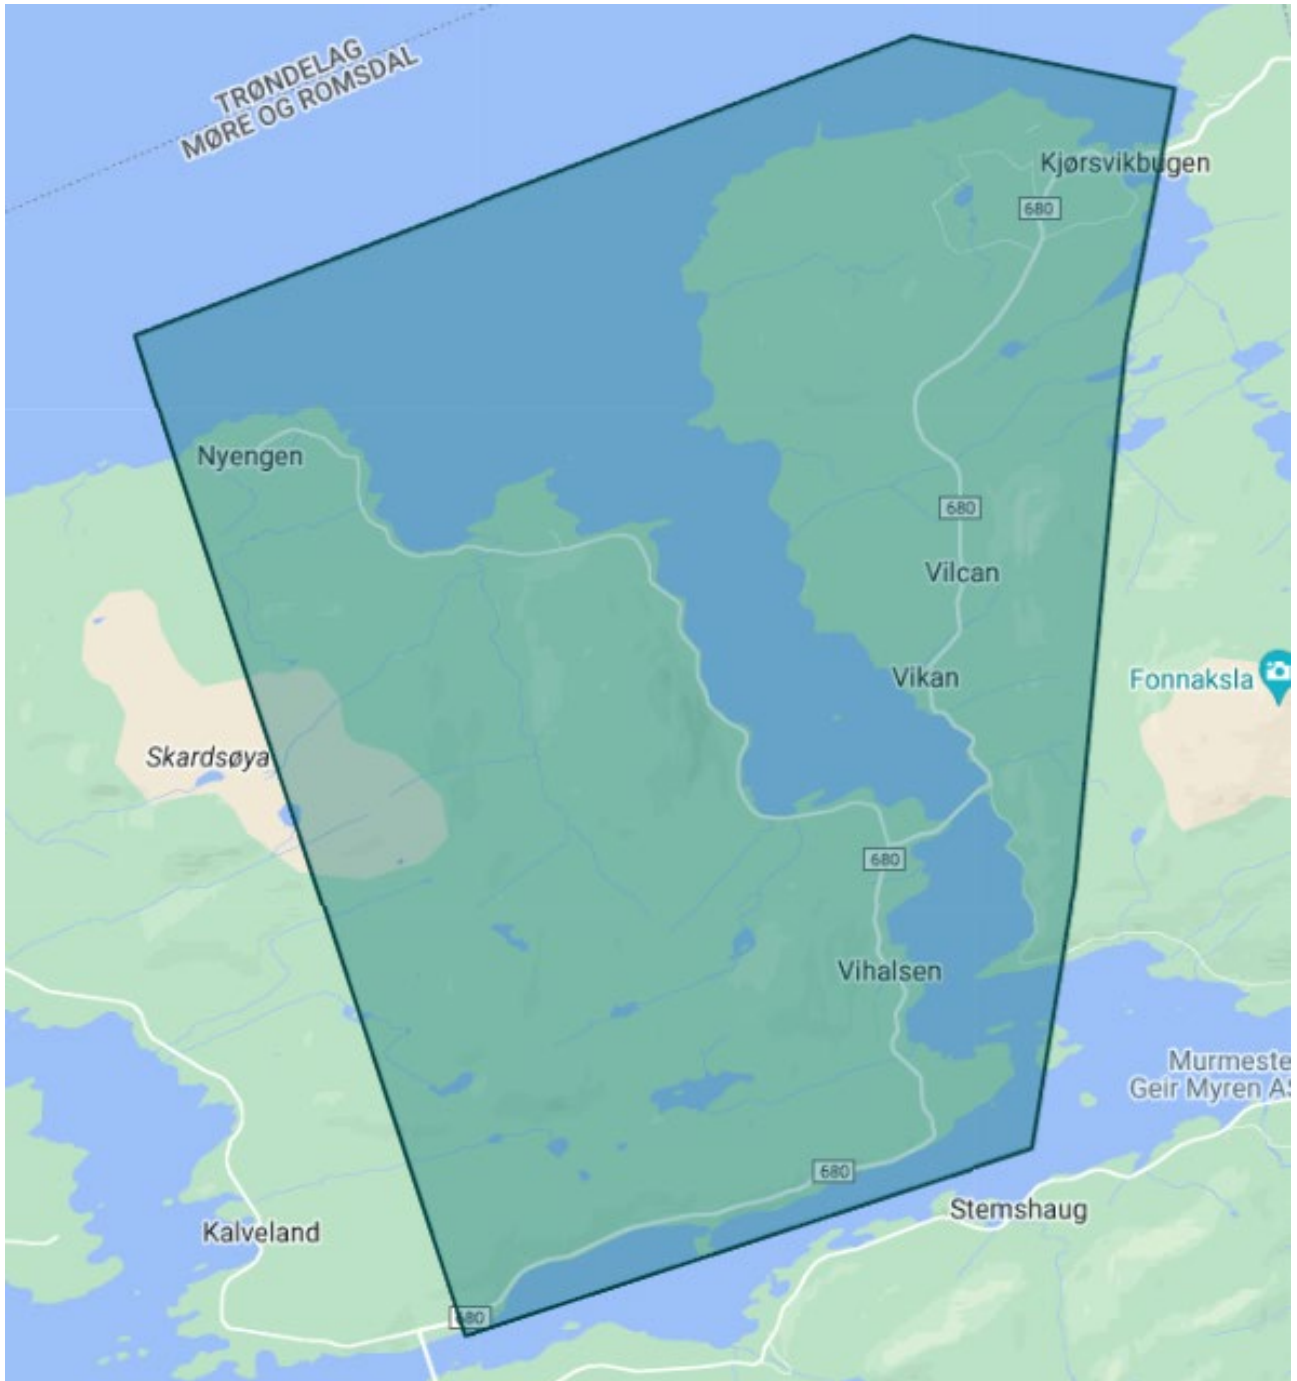

Køyreområde

Bestillingstransporten er tilgjengelig for deg som skal *til Aure sentrum* fra ei adresse i det området som er vist i kartet, eller *frå Aure sentrum* til ei adresse i dette området.

Grisvågøya – Lesund – Skardsøya – Dromnes – Kjørsvikbugen

Henting på heimeadresse i definert område med transport til Kjørsvikbugen.

Dag	Ankomst før	Bestillingsfrist på nett	Bestillingsfrist på telefon	Korrespondanse med hurtigbåt
Måndag – fredag	09.15	19.00 dagen før	15.30 dagen før, for tur mandag: 15.30 fredag	Avgang 09.20 mot Trondheim (frå Kristiansund 08.00)
Måndag – fredag	18.40	14.40 same dag	14.40 same dag	Avgang 18.45 mot Kristiansund (frå Trondheim 16.25)
Søndag	17.30	13.45 same dag	15.30 fredag	Avgang 17.35 mot Trondheim (frå Kristiansund 16.30)
Søndag	18.30	14.40 same dag	15.30 fredag	Avgang 18.35 mot Kristiansund (frå Trondheim 16.25)

Du skal vere framme på Kjørsvikbugen på det tidspunktet som er oppgitt under «Ankomst før». Hentetidspunktet er avhengig av kor mange som skal reise og kor dei skal reise frå.

Du vil få sms om kor tid du blir henta.