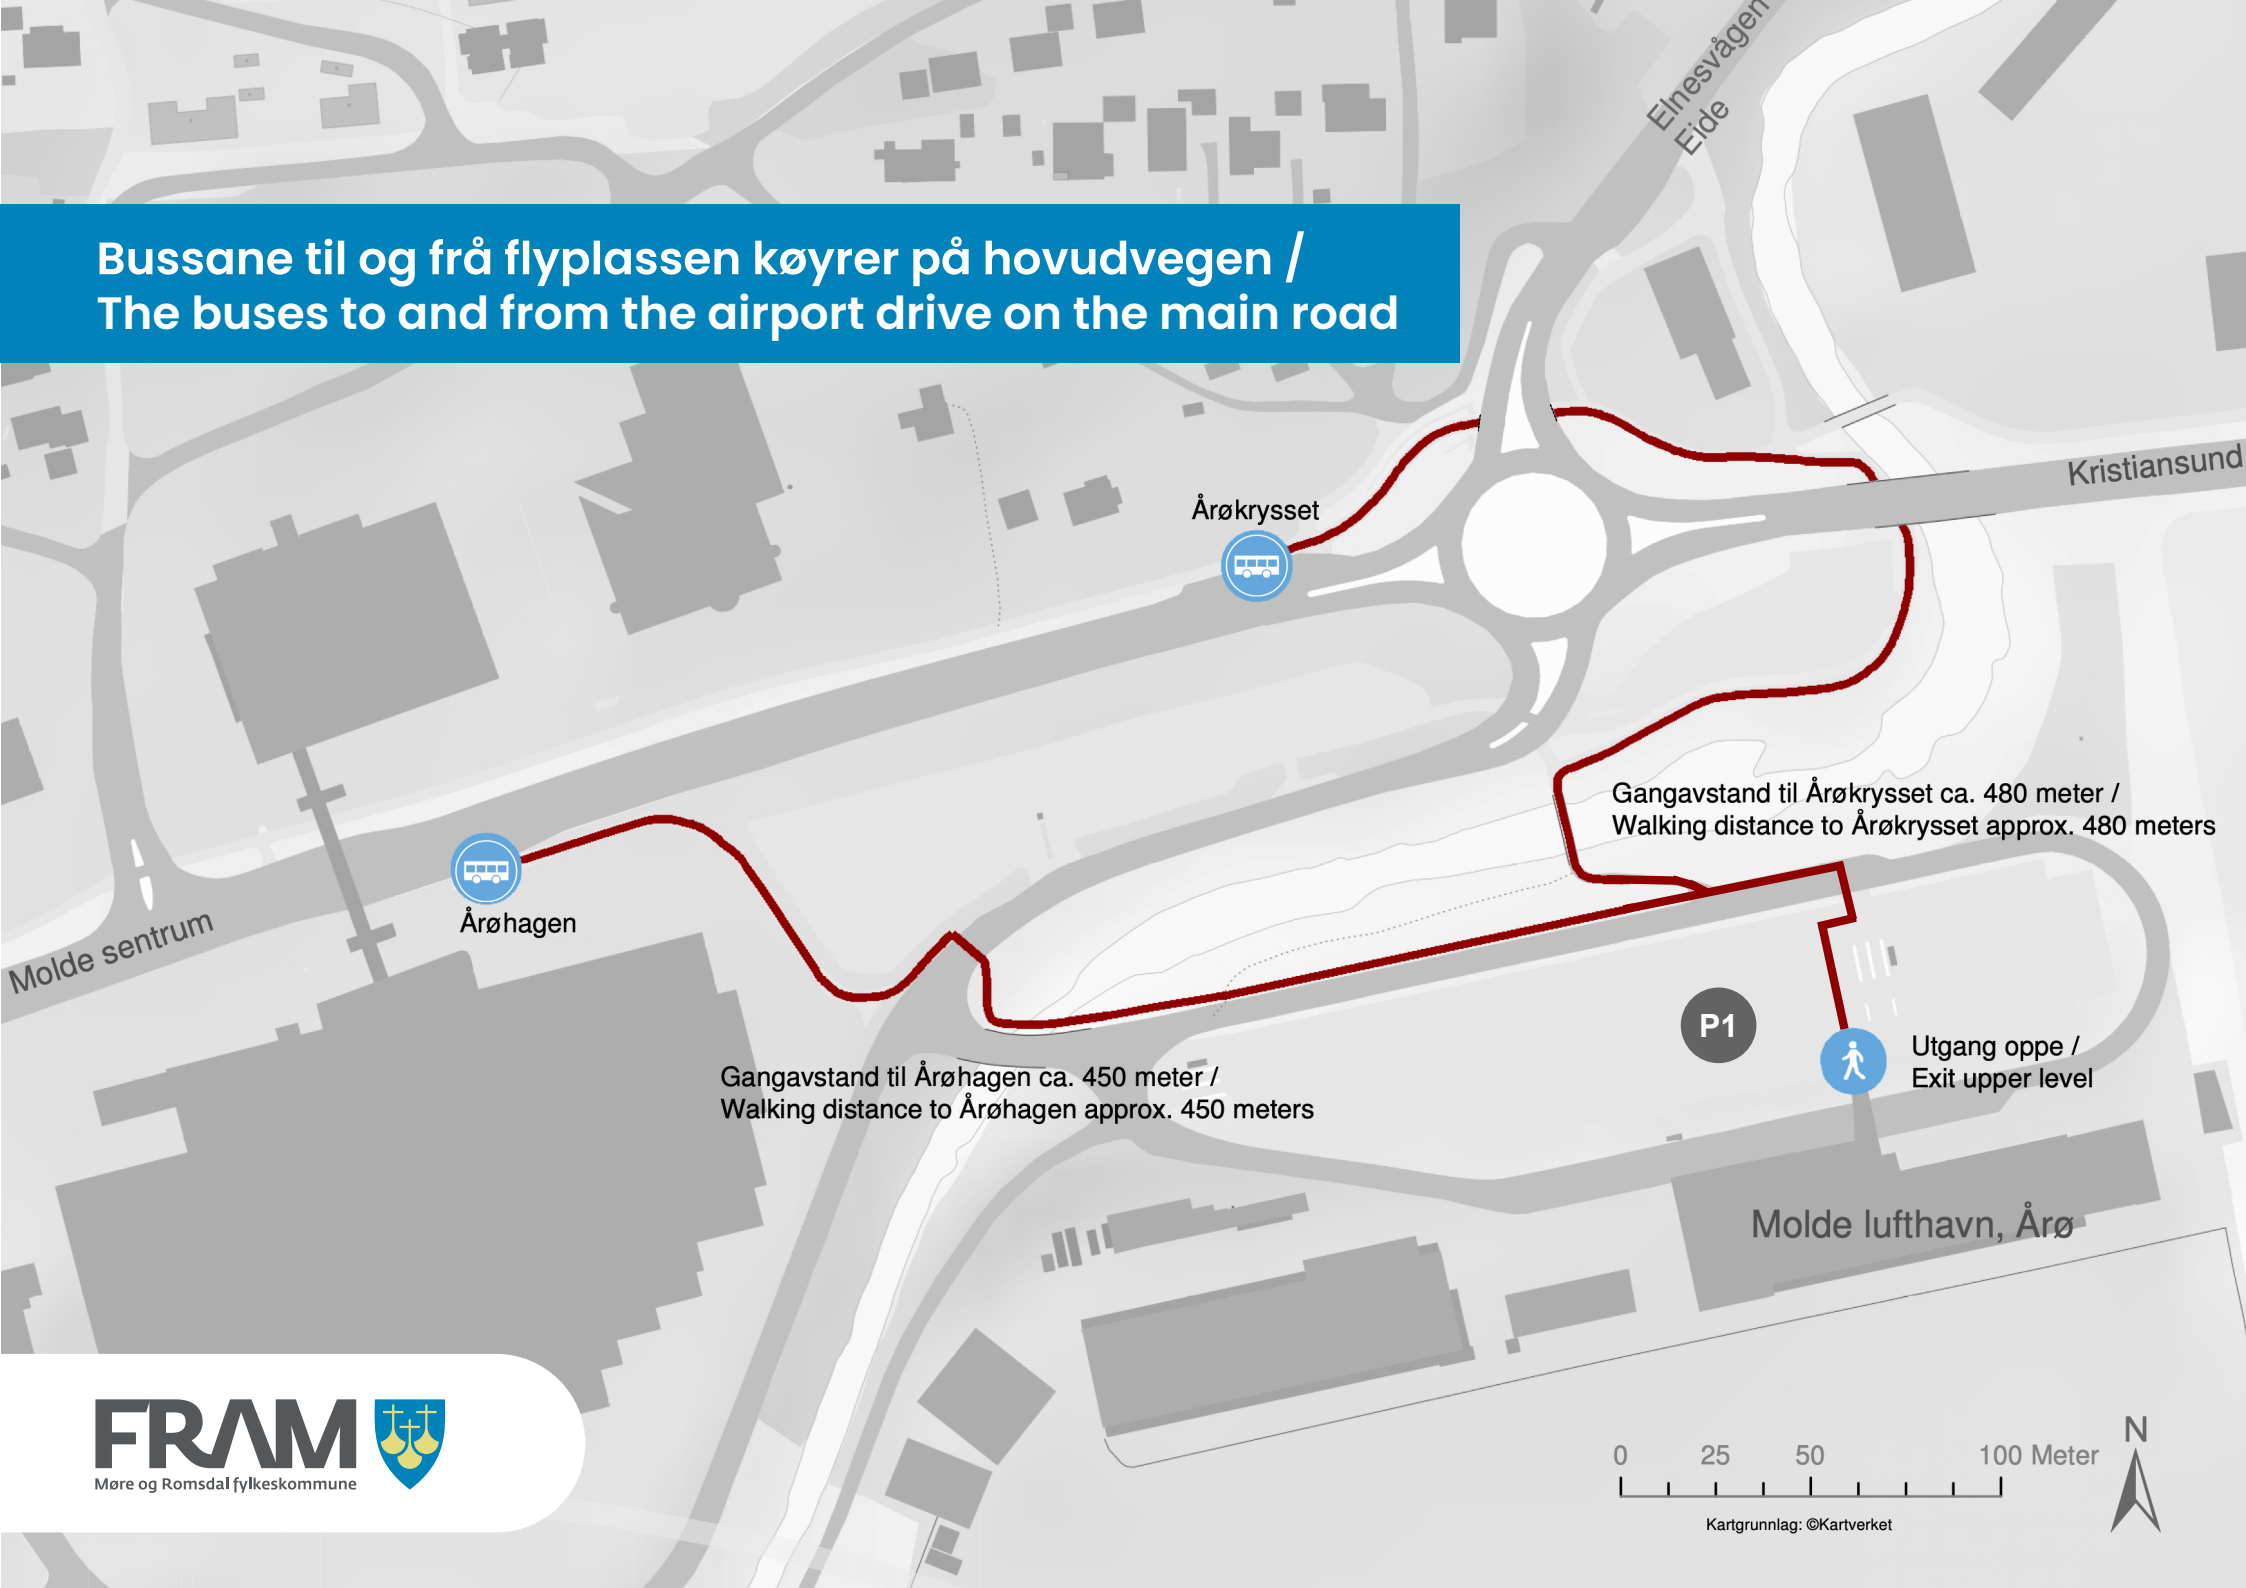

**Bussane til og frå flyplassen køyrer på hovudvegen /  
The buses to and from the airport drive on the main road**

Gangavstand til Årøkrysset ca. 480 meter /  
Walking distance to Årøkrysset approx. 480 meters

Gangavstand til Årøhagen ca. 450 meter /  
Walking distance to Årøhagen approx. 450 meters

Utgang oppe /  
Exit upper level