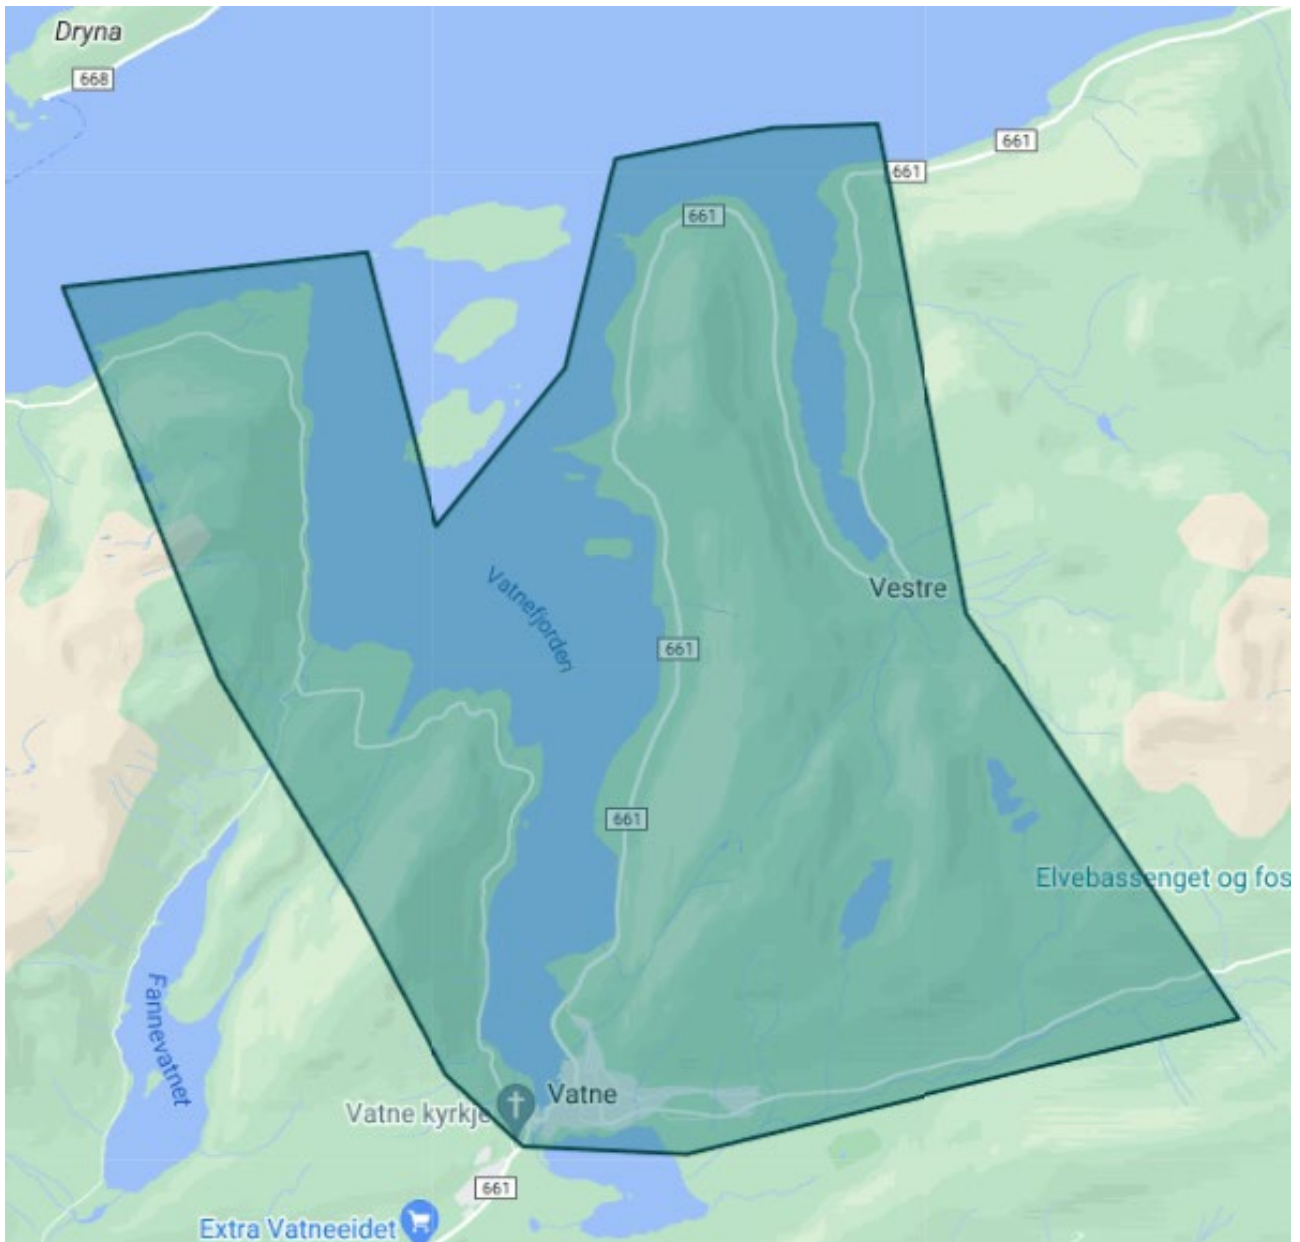

## Vatne til Krogsætra/ Ertresvåg/Skor/Vestrefjorden

Transport frå Vatne til heimeadresser i definert område.

Dag	Avreise etter	Bestillingsfrist	Korrespondanse
Måndag-fredag	18.50	17.50 same dag	Buss frå Brattvåg 18.25
Måndag-fredag	21.20	20.20 same dag	Buss frå Brattvåg 20.57

## Køyreområde Vestrefjorden/Skor/Ertresvåg/ Krogsætra/Vatne

Bestillingstransporten er tilgjengelig for deg som skal *til Vatne* frå ei adresse i det området som er vist i kartet, eller *frå Vatne* til ei adresse i dette området.