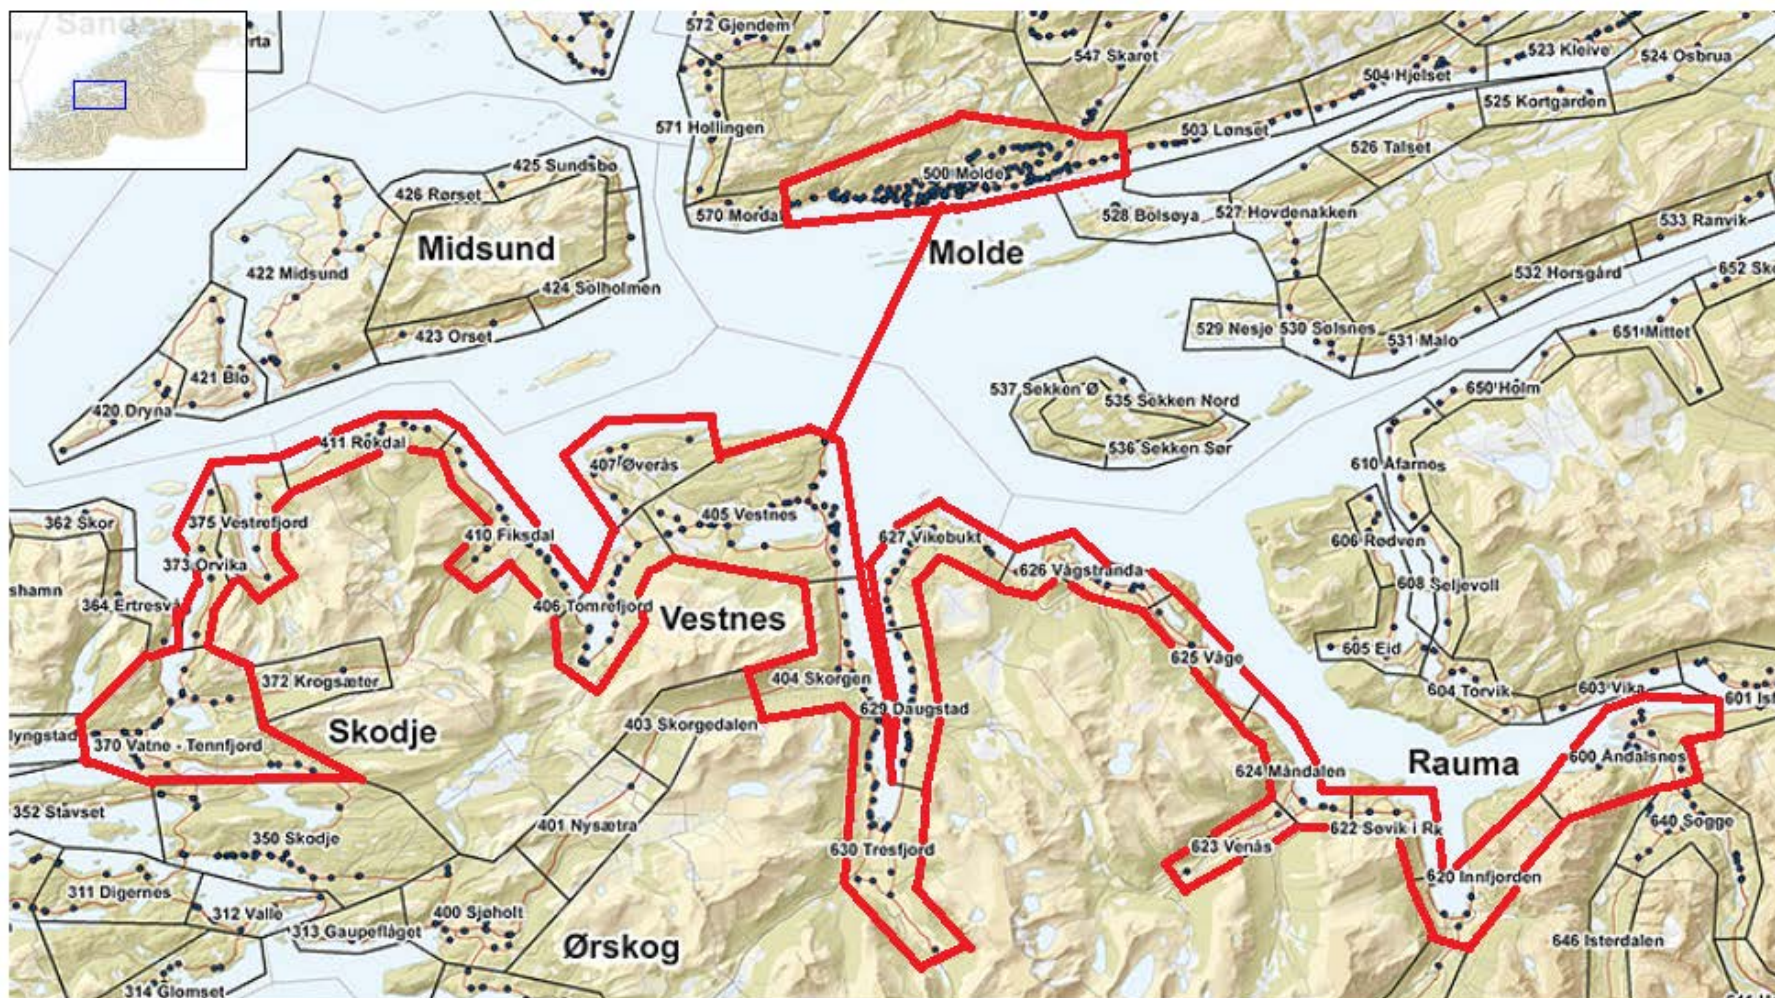

Kombiprodukter hurtigbåt og buss 2017

Produkt Nr.	Strekning	Kombiproduktet gjelder i følgende soner		Voksen		Student	
		Hurtigbåt	Buss	30 dgr.	15 dgr.	30 dgr.	15 dgr.
129	Rundreise Sula - Langevåg	36, 37.	300-304, 308, 320-322.	1790		1075	
131	Haramsøy - Ålesund	38, 42, 43, 50, 52.	300-302, 308, 382, 384.	2510		1505	
132	Haram - Ålesund - Lepsøya	38, 42, 43, 50.	300-302, 308, 354-356, 358, 360.	2150		1295	
133	Hamnsund - Ålesund	38, 42, 43, 50.	300-302, 308, 356.	1930		1155	
135	Haramsøy - Lepsøya - Ålesund	38, 42, 50, 52.	300-302, 308.	2290		1375	
136	Harøy - Fjørtofta - Ålesund	42, 43, 50, 52, 59, 67.	300-302, 308.	2630		1580	

2. mai 2016 ble det startet et nytt pilotprosjekt med ett autoinkludert produkt som erstatter flere tidligere solgte forhåndsdefinerte kombiprodukter. Du kan kjøpe enkeltbilletter og periodeprodukter på hvilken som helst reisestrekning innenfor de områdene som er inkludert i pilotprosjektet.

Fra 01.01.2017 er også området betjent av bussrute 245, 247 og 482, hurtigbåt Vestnes-Molde, og bybuss Molde inkludert i pilotprosjektet.

På sikt skal alle produktene i tabellen ovenfor erstattes med det ene produktet.

Bla videre for oversikt over hvor produktet er tilgjengelig per 01.01.2017.

Romsdal fra 01.01.2017

Sunnmøre (utvidet fra 01.11.2016)